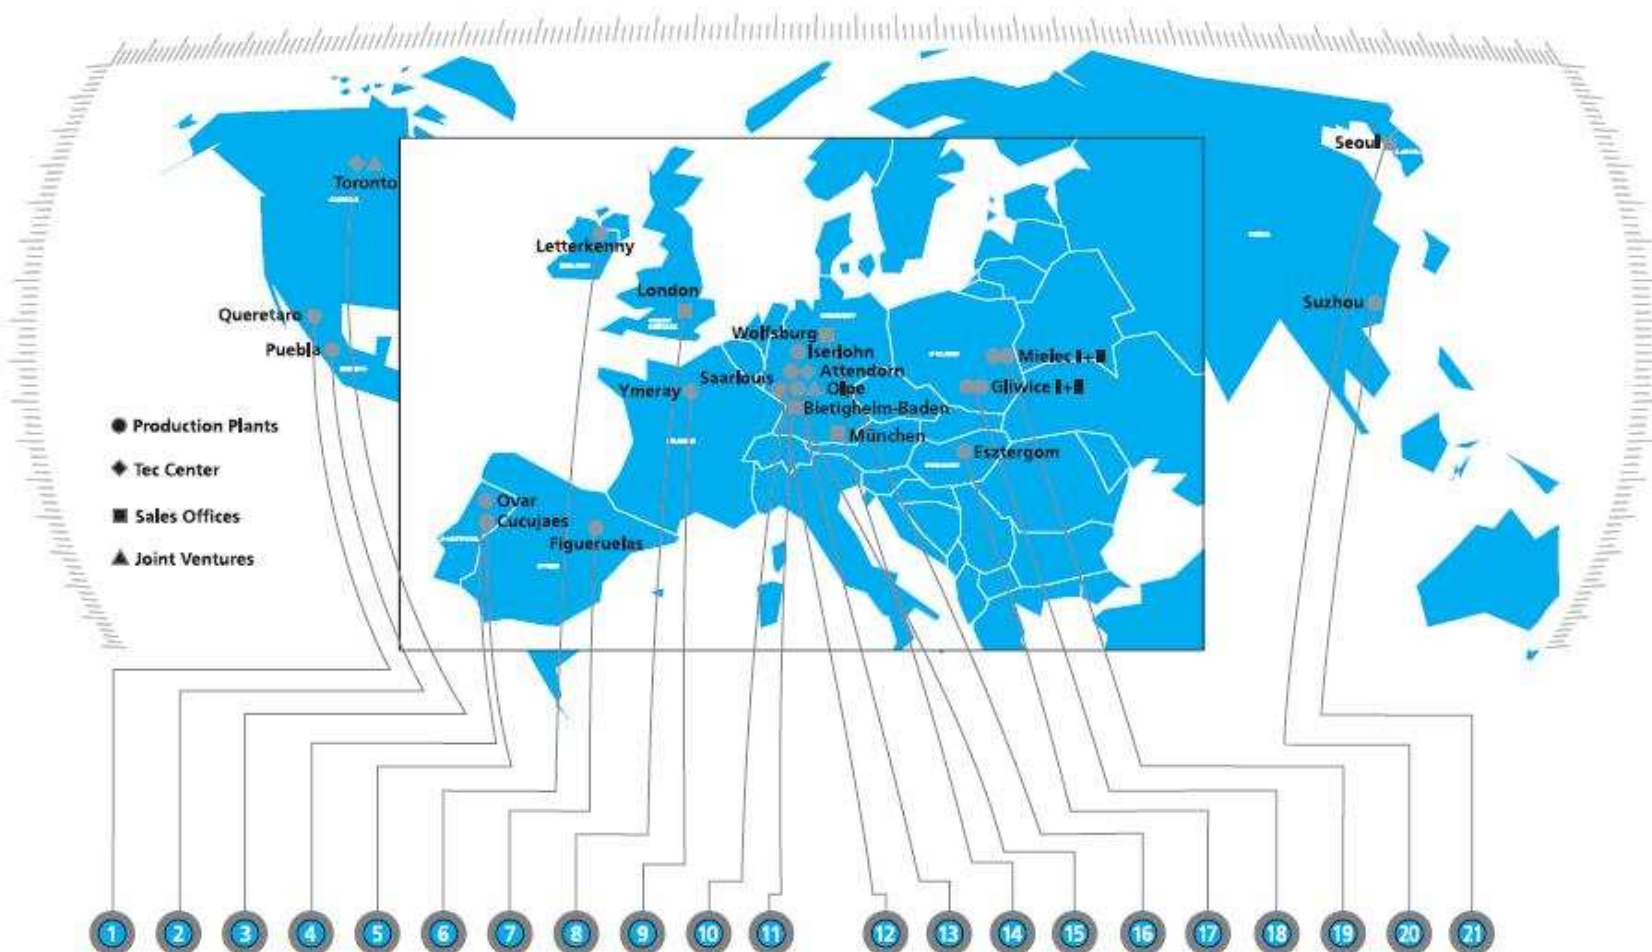

15 KIRCHHOFF Automotive

Deutschland GmbH
Büro Bietigheim/Baden
Hertzstr. 1
76467 Bietigheim/Baden
Tel.: +49 72 45 91 93-884
Fax: +49 72 45 91 93-885
j.schillinger@kirchhoff-gruppe.de

16 KIRCHHOFF Automotive

Deutschland GmbH
Büro Nord
Major-Hirst-Str. 11
38442 Wolfsburg
Tel.: +49 5361 89 74250
jschau@kirchhoff-gruppe.de

17 KIRCHHOFF Hungária Kft.

Déli Iparterület 20377/21 hrsz.
2500 Esztergom, Ungarn
Tel.: +36 33 510 920
Fax: +36 33 520 306
ka_hungaria@kirchhoff-group.com

18 KIRCHHOFF Polska

Assembley I Sp. zo.o.
ul. Mechaników 9
44-109 Gliwice, Polen
Tel.: +48 32 734 6226
Fax: +48 32 734 6233
ka_polska@kirchhoff-group.com

18 KIRCHHOFF Polska

Assembley II Sp. zo.o.
ul. Nobla 3
44-109 Gliwice, Polen
Tel.: +48 32 338 1600
Fax: +48 32 338 1602
ka_polska@kirchhoff-group.com

19 KIRCHHOFF POLSKA

Sp. zo.o.
ul. Wojska Polskiego 3
39-300 Mielec, Polen
Tel.: +48 17 7885600
Fax: +48 17 7885640
ka_polska@kirchhoff-group.com

20 HIOIL E&T Co., Ltd.

#702, Seki-Building
66-2, Bangyi 2-Dong,
Songpa-Ku, Seoul 138-828
KOREA
Tel.: +82 2413 7911
Fax: +82 2413 7910
thkim@hioilent.com

21 KIRCHHOFF Automotive

(Suzhou) Co. Ltd
No. 35, Jingdong Road,
Suzhou Industrial Park,
Jiangsu Province
215126, Suzhou, CHINA
Tel.: +86 512 6287 1288 - 101
Fax: +86 512 6287 1277
d.cheng@kirchhoff-group.com

1

2

3

4

5

6

7

8

9

10

11

12

13

14

15

16

17

18

19

20

21