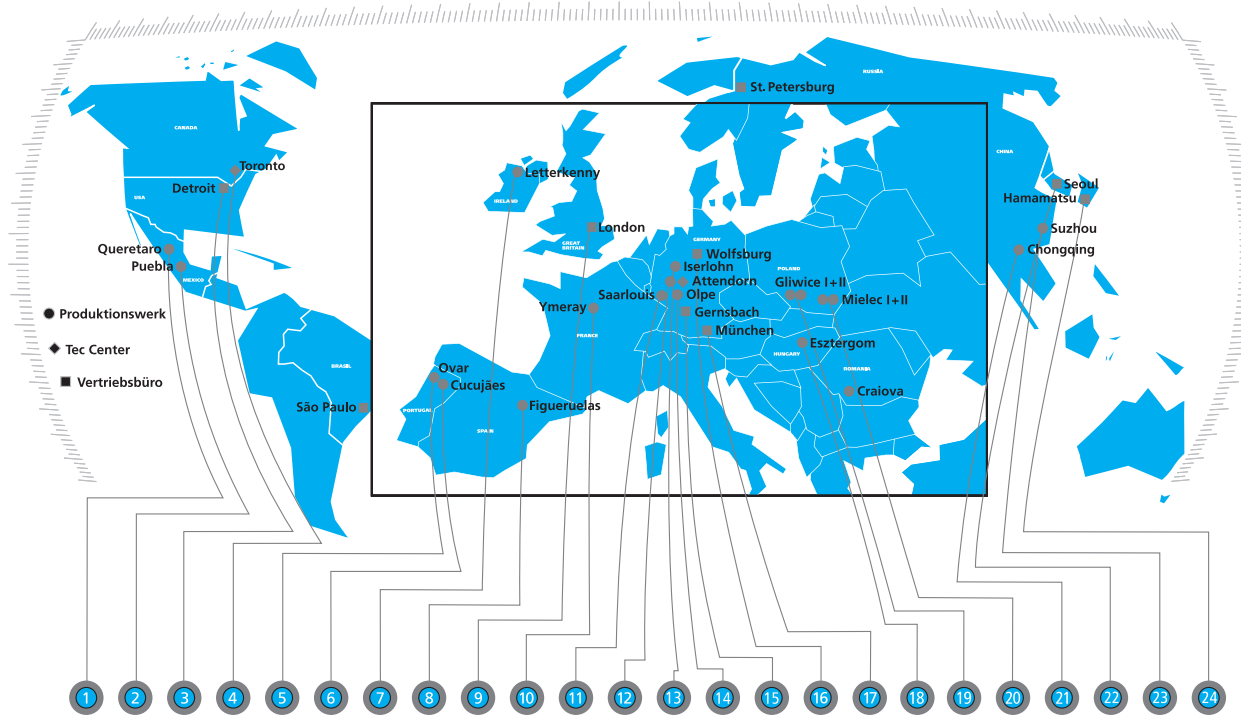

DATEN & FAKTEN

STAND SEPTEMBER 2010

1 VRK AUTOMOTIVE SYSTEMS S.A. de C.V.
Av. de la Noria No. 111
Parque Industrial Querétaro
76220 Santa Rosa Jáuregui /
Querétaro, Mexiko
Tel.: +52 442 211 3900
Fax: +52 442 216 1380
ka_mexico@kirchhoff-group.com

2 VRK AUTOMOTIVE SYSTEMS S.A. de C.V.
Camino a San Lorenzo No. 1202 C
Sanctorem, Cuautlancingo
72730 Cholula, Puebla, Mexiko
Tel.: +52 222 266 4493
Fax: +52 222 266 4491
ka_mexico@kirchhoff-group.com

3 KIRCHHOFF Automotive NAO
Windsor Sales & Marketing
1000 University Avenue West
Windsor, Ontario
Kanada
Tel.: +1 519 253 4114-226
Fax: +1 519 253 9586
sgreidanus@van-rob.com

4 VR Corporate Center Toronto
200 Vandorf Sideroad
L4G 02A
Aurora, Ontario, Kanada
Tel.: +1 905 727 8585
Fax: +1 905 727 7999
sfraser@van-rob.com

5 KIRCHHOFF PORTUGAL GAMETAL METALÚRGICA DA GANDARINHA S. A.
Av. 16 de Maio
Zona Industrial - Norte de Ovar
3880-102 Ovar, Portugal
Tel.: +351 256 57 92 10
Fax: +351 256 57 92 24
ka_portugal@kirchhoff-group.com

6 KIRCHHOFF PORTUGAL GAMETAL METALÚRGICA DA GANDARINHA S. A.
Faria de Cima
3720-785 Cucujães, Portugal
Tel.: +351 256 8861 00
Fax: +351 256 8861 01
ka_portugal@kirchhoff-group.com

7 KIRCHHOFF IRELAND Ltd.
Lisnennan
Letterkenny Co. Donegal,
Irland
Tel.: +353 74 91 224 22
Fax: +353 74 91 249 32
ka_ireland@kirchhoff-group.com

8 KIRCHHOFF ESPAÑA, S.L.U.
Ctra. Zaragoza a Logroño, Km 28
Polígono Industrial N° 6
50639 Figueruelas, Spanien
Tel.: +34 9 76 65 53 30
Fax: +34 9 76 65 50 14
ka_espana@kirchhoff-group.com

9 KIRCHHOFF Automotive Deutschland GmbH Vertretung Great Britain
34, Luton Road
(PO Box 594) (MK45 3YW)
Wilstead, Bedford MK45 3EX GB
Tel.: +44 1234 742 862
Fax: +44 7092 292 442
jlamcummins@aol.com

10 KIRCHHOFF FRANCE S.A.S.
Route Nationale 10
BP 20014
28320 Ymeray, Frankreich
Tel.: +33 237 33 61 00
Fax: +33 237 31 08 65
ka_france@kirchhoff-group.com

11 KIRCHHOFF Automotive Deutschland GmbH
Werk Saarlouis
Lucie-Boite-Str. 2
66793 Saarwellingen, Deutschland
Tel.: +49 68 38 86 593-11
Fax: +49 68 38 86 593-19
Zentr.: +49 68 38 86 593-0
ka_saarlouis@kirchhoff-group.com

12 KIRCHHOFF Automotive Deutschland GmbH
Am Eckenbach 10-14
57439 Attendorn, Deutschland
Tel.: +49 27 22 696-0
Fax: +49 27 22 696-219
ka_attendorn@kirchhoff-group.com

13 KIRCHHOFF WITTE GmbH
Hegestück 40
58640 Iserlohn, Deutschland
Tel.: +49 23 71 2 11-0
Fax: +49 23 71 2 11-2 12
ka_iserlohn@kirchhoff-group.com

14 KIRCHHOFF Automotive Deutschland GmbH
Werk Olpe
In der Trift 57
57462 Olpe, Deutschland
Tel.: +49 27 61 807-0
Fax: +49 27 61 807-1 18
ka_attendorn@kirchhoff-group.com

15 KIRCHHOFF Automotive Deutschland GmbH
Büro Gernsbach-Obertsrot
Ackerbrunnenstraße 9
76593 Gernsbach-Obertsrot, Deutschland
Tel.: +49 72 24 65 70 830
Fax: +49 72 24 65 70 831
j.schillinger@kirchhoff-gruppe.de

16 KIRCHHOFF Automotive Deutschland GmbH
Büro Nord
Major-Hirst-Str. 11
38442 Wolfsburg, Deutschland
Tel.: +49 53 61 89 742 50
j.schau@kirchhoff-gruppe.de