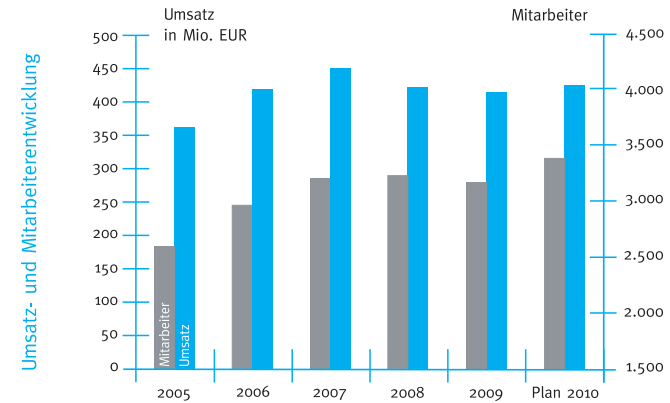

WIR.BEWEGEN.ZUKUNFT.