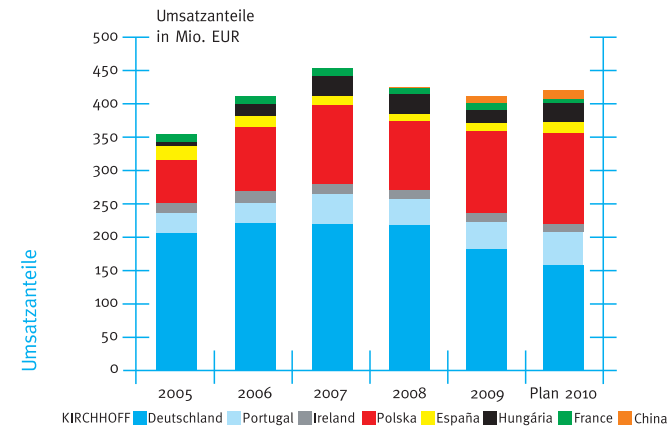

WIR.BEWEGEN.ZUKUNFT.