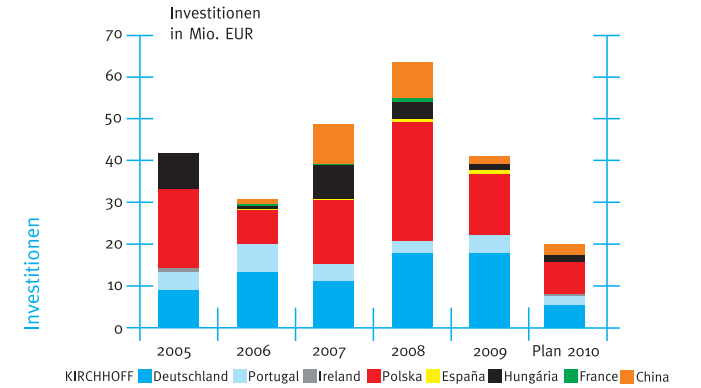

WIR.BEWEGEN.ZUKUNFT.