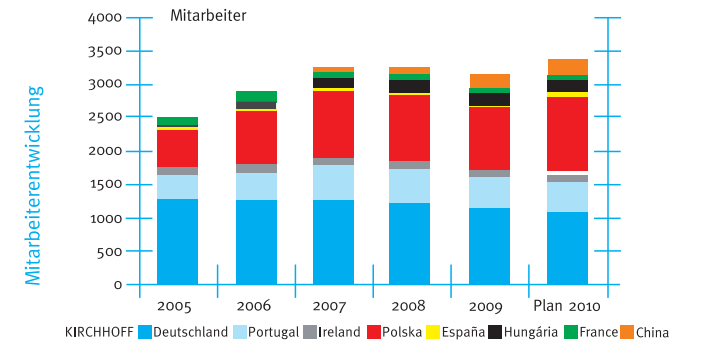

WIR.BEWEGEN.ZUKUNFT.