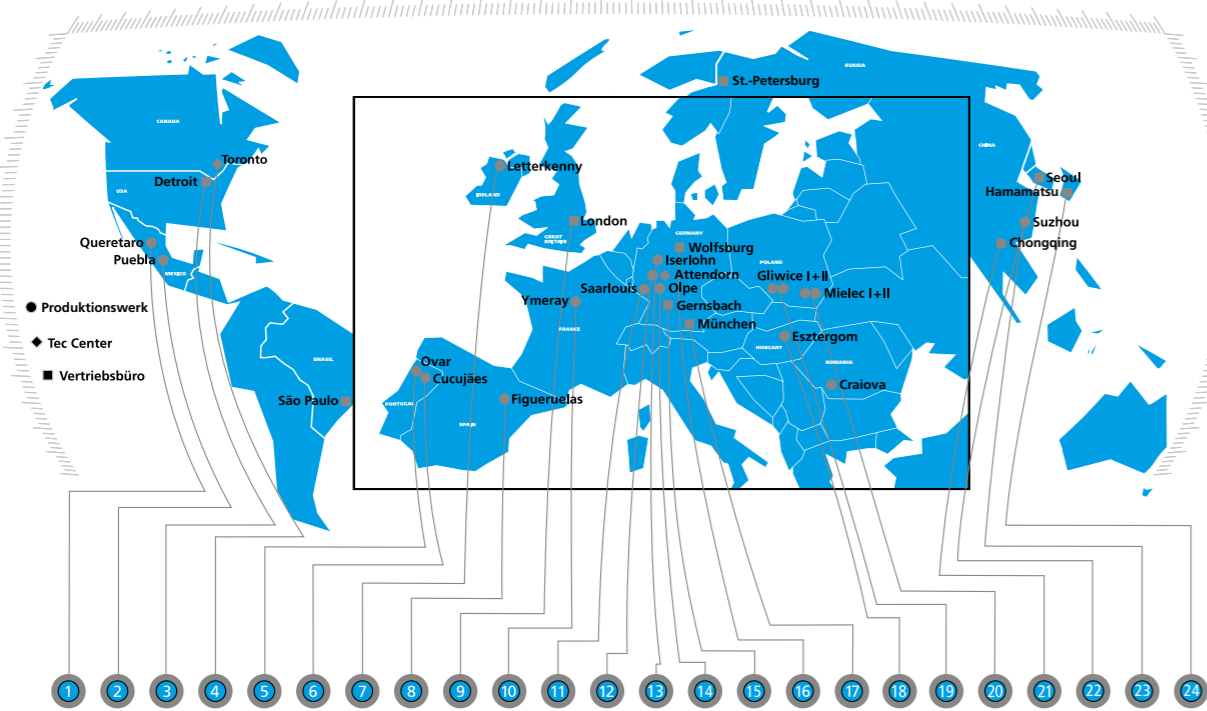

1 VRK AUTOMOTIVE SYSTEMS S.A. de C.V.
Av. de la Noria No. 111
Parque Industrial Querétaro
76220 Santa Rosa Jáuregui /
Querétaro, México
Tel.: +52 442 2 11 3900
Fax: +52 442 2 16 1380
ka_mexico@kirchhoff-group.com

2 VRK AUTOMOTIVE SYSTEMS S.A. de C.V.
Camino a San Lorenzo No. 1202 C
Sanctorum, Cuautlancingo
72730 Cholula, Puebla, México
Tel.: +52 222 2 66 4493
Fax: +52 222 2 66 4491
ka_mexico@kirchhoff-group.com

3 KIRCHHOFF Automotive NAO
Windsor Sales & Marketing
1000 University Avenue West
Windsor, Ontario
Kanada
Tel.: +1 519 253 4114-226
Fax: +1 519 253 9586
sgreidanus@van-rob.com

4 VR Corporate Center Toronto
200 Vandorf Sideroad
L4G 02A
Aurora, Ontario, Kanada
Tel.: +1 905 727 8585
Fax: +1 905 727 7999
sfraser@van-rob.com

5 KIRCHHOFF PORTUGAL GAMETAL METALÚRGICA DA GANDARINHA S. A.
Av. 16 de Maio
Zona Industrial - Norte de Ovar
3880-102 Ovar, Portugal
Tel.: +351 256 57 92 10
Fax: +351 256 57 92 24
ka_portugal@kirchhoff-group.com

6 KIRCHHOFF PORTUGAL GAMETAL METALÚRGICA DA GANDARINHA S. A.
Faria de Cima
3720-785 Cucujães, Portugal
Tel.: +351 256 88 61 00
Fax: +351 256 88 61 01
ka_portugal@kirchhoff-group.com