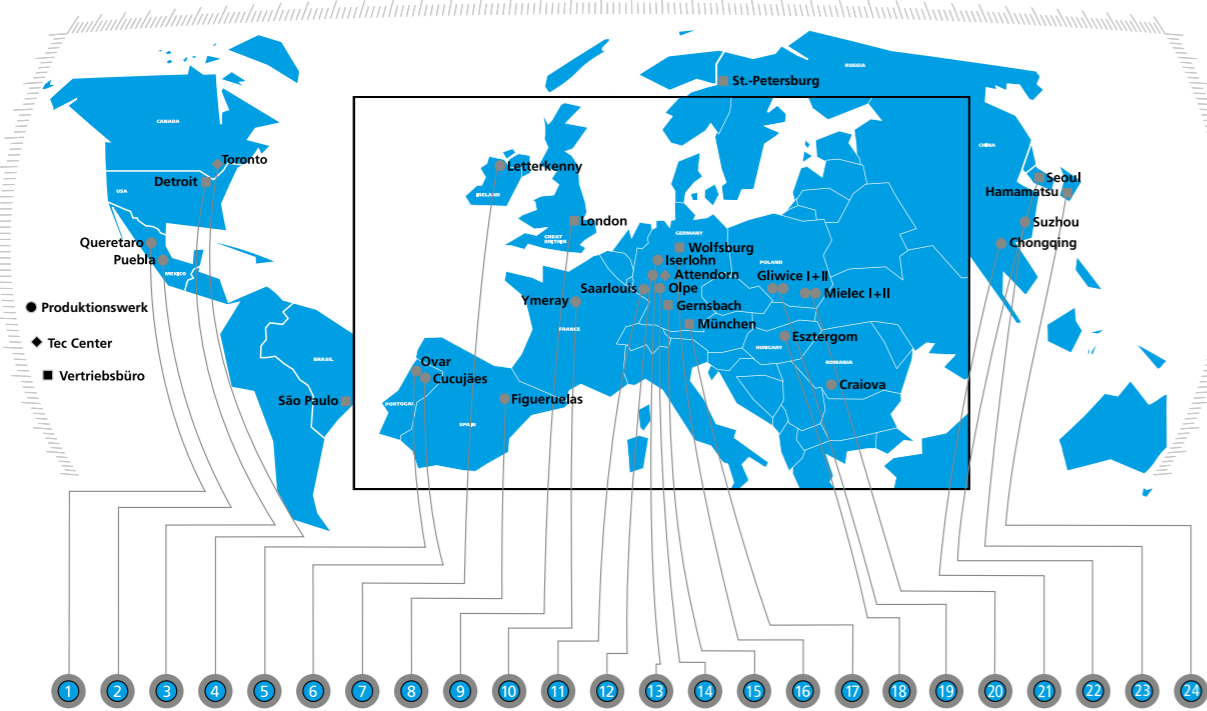

1 VRK AUTOMOTIVE SYSTEMS S.A. de C.V.
Av. de la Noria No. 111
Parque Industrial Querétaro
76220 Santa Rosa Jáuregui /
Querétaro, México
Tel.: +52 442 2 11 3900
Fax: +52 442 2 161 380
ka_mexico@kirchhoff-group.com

2 VRK AUTOMOTIVE SYSTEMS S.A. de C.V.
Camino a San Lorenzo No. 1202 C
Sanctorum, Cuautlancingo
72730 Cholula, Puebla, México
Tel.: +52 222 2 66 44 93
Fax: +52 222 2 66 44 91
ka_mexico@kirchhoff-group.com

3 KIRCHHOFF Automotive NAO
Windsor Sales & Marketing
1000 University Avenue West
Windsor, Ontario
Kanada
Tel.: +1 519 253 4114-226
Fax: +1 519 253 9586
sgreidanus@van-rob.com

4 VR Corporate Center Toronto
200 Vandorf Sideroad
L4G 02A
Aurora, Ontario, Kanada
Tel.: +1 905 727 8585
Fax: +1 905 727 7999
sfraser@van-rob.com

5 KIRCHHOFF PORTUGAL GAMETAL METALÚRGICA DA GANDARINHA S. A.
Av. 16 de Maio
Zona Industrial - Norte de Ovar
3880-102 Ovar, Portugal
Tel.: +351 256 57 92 10
Fax: +351 256 57 92 24
ka_portugal@kirchhoff-group.com

6 KIRCHHOFF PORTUGAL GAMETAL METALÚRGICA DA GANDARINHA S. A.
Faria de Cima
3720-785 Cucujães, Portugal
Tel.: +351 256 88 61 00
Fax: +351 256 88 61 01
ka_portugal@kirchhoff-group.com